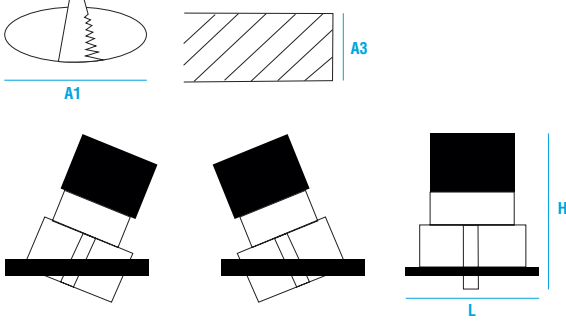

OTEL

MÜZE

PERAKENDE

Bütün teknik bilgiler Tj: 25°C'ye göre hesaplanmış olup yaklaşık değer olarak verilmiştir. Değerler LED teknolojisi gereği ortam koşullarına göre farklılık gösterebilmektedir.

Ürün Opsiyonları

● Boyutlar ve Montaj Şekli

A1 : 78 mm
A3 : 2-20 mm
H : 60 mm
L : 88 mm

● Işık Rengi Opsiyonları

● Renk Geri Verimi Opsiyonları

● Acil Aydınlatma

1 Saat
3 Saat

Acil Kiti

● Işık Açısı

C 0° - C 180° C 90° - C 270°

● Çalışma Şekli

● Güç ve Lümen Opsiyonları

	Güç (w)	Işık Akısı (lm)
3000K 4000K	11 w	1100 lm

● Ürün Rengi Opsiyonları

Renk	Renk Kodu
Beyaz	RAL 9016 PÜTÜRLÜ