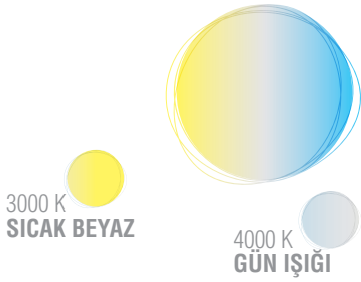

Sofya Serisi RS MNS S0 Mini Spotlar

Genel Özellikler

- Alüminyum soğutucu gövde
- Polyester elektrostatik boya kaplı
- -10..+40°C ortam sıcaklığı
- IP20 koruma sınıfına sahiptir

• Kullanım Alanları

AVM

RESTORAN

● Boyutlar ve Montaj Şekli

A1 : 78 mm
A3 : 2-20 mm
H : 60 mm
L : 88 mm

● Işık Rengi Opsiyonları

● Renk Geri Verimi Opsiyonları

● Acil Aydınlatma

1 Saat
3 Saat

Acil Kiti

● Işık Açısı

C 0° - C 180° C 90° - C 270°

● Çalışma Şekli

● Güç ve Lümen Opsiyonları

	Güç (w)	Işık Akısı (lm)
3000K 4000K	11 w	1100 lm

● Ürün Rengi Opsiyonları

Renk	Renk Kodu
Beyaz	RAL 9016 PÜTÜRLÜ