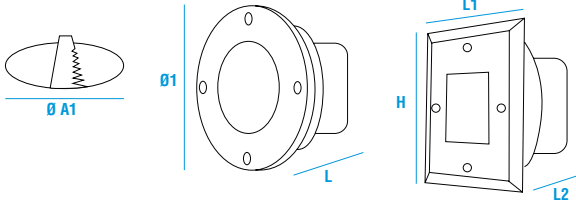

OTEL

OUTDOOR

Bütün teknik bilgiler Tj: 25°C'ye göre hesaplanmış olup yaklaşık değer olarak verilmiştir. Değerler LED teknolojisi gereği ortam koşullarına göre farklılık gösterebilmektedir.

Ürün Opsiyonları

● Boyutlar ve Montaj Şekli

Ø A1: 90 mm
 Ø1 : 90 mm
 H : 100 mm
 L1 : 100 mm
 L2 : 60 mm

● Işık Rengi Opsiyonları

● Renk Geri Verimi Opsiyonları

● Işık Açısı

C 0° - C 180° C 90° - C 270°

● Çalışma Şekli

● Güç ve Lümen Opsiyonları