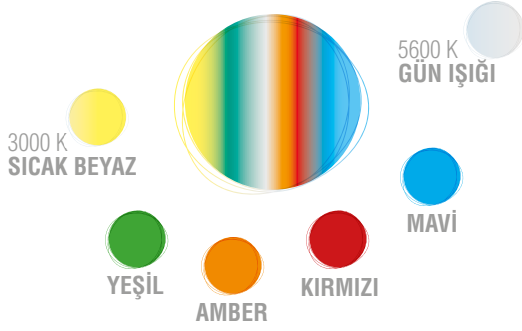

● Boyutlar ve Montaj Şekli

Ø A1: 90 mm
 Ø1 : 90 mm
 H : 100 mm
 L1 : 100 mm
 L2 : 60 mm

● Işık Rengi Opsiyonları

● Renk Geri Verimi Opsiyonları

● Işık Açısı

C 0° - C 180° C 90° - C 270°

● Çalışma Şekli

● Güç ve Lümen Opsiyonları