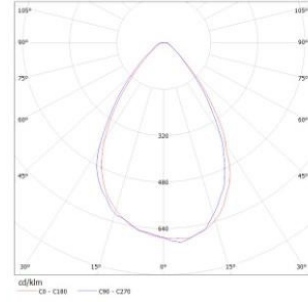

Ürün Opsiyonları

● Boyutlar ve Montaj Şekli

H : 490 mm
L : 490 mm
H1 : 92 mm
L1 : 340 mm

● Işık Rengi Opsiyonları

● Renk Geri Verimi Opsiyonları

● Işık Açısı

● Çalışma Şekli

● Güç ve Lümen Opsiyonları

Güç (w)	Işık Akısı (lm)
57 w	6950 lm
78 w	8640 lm

● Ürün Rengi Opsiyonları

Renk	Renk Kodu
Gri	RAL 7016 ANTRASİT