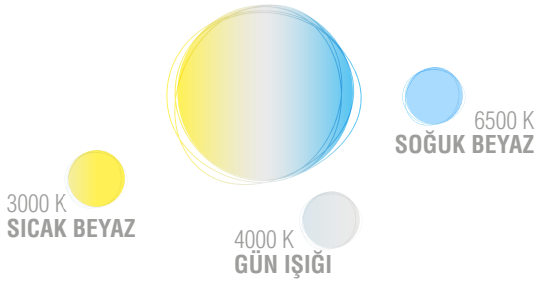

Ürün Opsiyonları

● Boyutlar ve Montaj Şekli

H : 490 mm
L : 490 mm
H1 : 92 mm
L1 : 340 mm

● Işık Rengi Opsiyonları

● Renk Geri Verimi Opsiyonları

● Işık Açısı

● Çalışma Şekli

● Güç ve Lümen Opsiyonları

Güç (w)	Işık Akısı (lm)
57 w	6950 lm
78 w	8640 lm

● Ürün Rengi Opsiyonları

Renk	Renk Kodu
Gri	RAL 7016 ANTRASİT