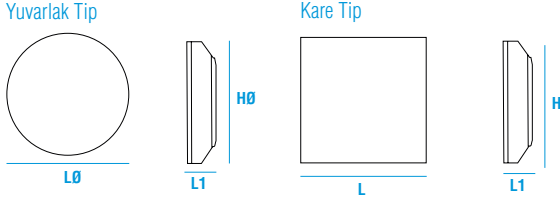

FABRİKA

OKUL

KONUT

Bütün teknik bilgiler Tj: 25°C'ye göre hesaplanmış olup yaklaşık değer olarak verilmiştir. Değerler LED teknolojisi gereği ortam koşullarına göre farklılık gösterebilmektedir.

### ● Boyutlar ve Montaj Şekli

H : Ø 280 mm  
L : Ø 280 mm  
L1 : 63 mm