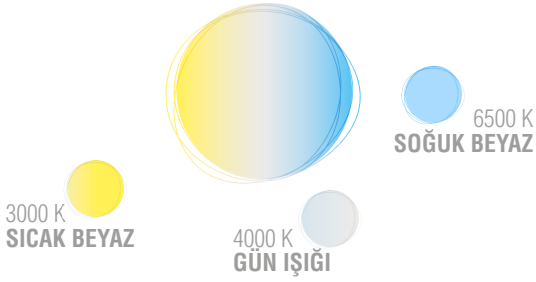

● Işık Rengi Opsiyonları