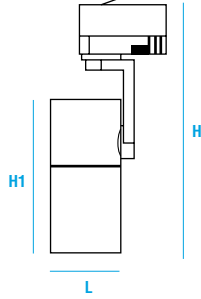

Ürün Opsiyonları

● Boyutlar ve Montaj Şekli

Ray Ayağı İle

L : 56 mm
H : 206 mm
H1 : 123 mm
H2 : 93 mm

Sıva Üstü Ayağı İle

L : 56 mm
H : 178 mm
H1 : 123 mm
H2 : 67 mm

● Işık Rengi Opsiyonları

● Renk Geri Verimi Opsiyonları

● Işık Açılırları

C 0° - C 180° C 90° - C 270°

● Çalışma Şekli

● Güç ve Lümen Opsiyonları

Güç (w)	Işık Akısı (lm)
3,5 w	280 lm
4,5 w	345 lm
5,0 w	390 lm
6,5 w	500 lm

● Ürün Rengi Opsiyonları

Renk	Renk Kodu
Beyaz	RAL 9016 PÜTÜRLÜ
Siyah	RAL 9005 PÜTÜRLÜ