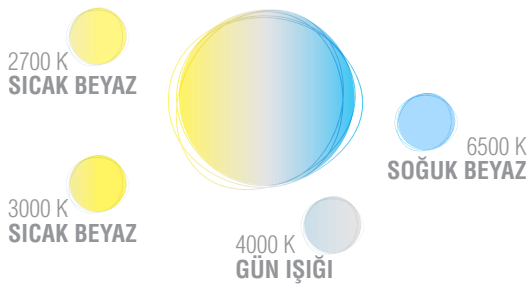

Ürün Opsiyonları

● Boyutlar ve Montaj Şekli

Ray Ayağı İle

L : 56 mm
H : 206 mm
H1 : 123 mm
H2 : 93 mm

Sıva Üstü Ayağı İle

L : 56 mm
H : 178 mm
H1 : 123 mm
H2 : 67 mm

● Işık Rengi Opsiyonları

● Renk Geri Verimi Opsiyonları

● Işık Açılırları

C 0° - C 180° C 90° - C 270°

● Çalışma Şekli

● Güç ve Lümen Opsiyonları

Güç (w)	Işık Akısı (lm)
3,5 w	280 lm
4,5 w	345 lm
5,0 w	390 lm
6,5 w	500 lm

● Ürün Rengi Opsiyonları

Renk	Renk Kodu
Beyaz	RAL 9016 PÜTÜRLÜ
Siyah	RAL 9005 PÜTÜRLÜ