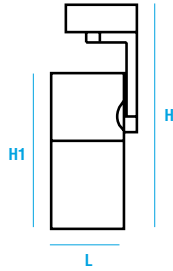

Ürün Opsiyonları

● Boyutlar ve Montaj Şekli

Ray Ayağı İle

L : 56 mm
H : 206 mm
H1 : 123 mm
H2 : 93 mm

Sıva Üstü Ayağı İle

L : 56 mm
H : 178 mm
H1 : 123 mm
H2 : 67 mm

● Işık Rengi Opsiyonları

● Renk Geri Verimi Opsiyonları

● Işık Açılırları

C 0° - C 180° C 90° - C 270°

● Çalışma Şekli

● Güç ve Lümen Opsiyonları

Güç (w)	Işık Akısı (lm)
3,5 w	280 lm
4,5 w	345 lm
5,0 w	390 lm
6,5 w	500 lm

● Ürün Rengi Opsiyonları

Renk	Renk Kodu
Beyaz	RAL 9016 PÜTÜRLÜ
Siyah	RAL 9005 PÜTÜRLÜ