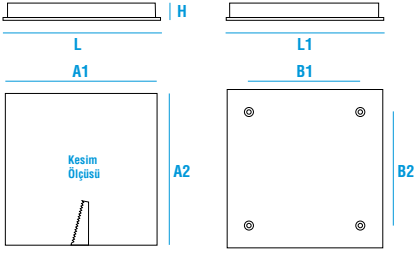

Ürün Opsiyonları

● Boyutlar ve Montaj Şekli

Tavan Bilgisi

T15 / T25 Tavan

Clip in Tavanlar

Alçı Tavanlar

Sıva Üstü

Tip	A1	A2	B1	B2	L1	L2	H
300x300mm (Standart T Tavan)	-	-	-	-	300 mm	300 mm	70 mm
300x300mm (Sıva Altı – Alçı tavan)	280 mm	280 mm	-	-	300 mm	300 mm	70 mm
300x300mm (Sıva Üstü)	-	-	135 mm	175 mm	300 mm	300 mm	70 mm
300x600mm (Standart T Tavan)	-	-	-	-	300 mm	600 mm	70 mm
300x600mm (Sıva Altı – Alçı tavan)	280 mm	580 mm	-	-	300 mm	600 mm	70 mm
300x600mm (Sıva Üstü)	-	-	135 mm	510 mm	300 mm	600 mm	70 mm
595x595mm (Standart T Tavan)	-	-	-	-	595 mm	595 mm	70 mm
595x595mm (Sıva Altı – Alçı tavan)	580 mm	580 mm	-	-	595 mm	595 mm	70 mm
595x595mm (Sıva Üstü)	-	-	418 mm	510 mm	595 mm	595 mm	70 mm
300x1200mm (Standart T Tavan)	-	-	-	-	300 mm	1200 mm	70 mm
300x1200mm (Sıva Altı – Alçı tavan)	280 mm	1180 mm	-	-	300 mm	1200 mm	70 mm
300x1200mm (Sıva Üstü)	-	-	175 mm	500 + 500 mm	300 mm	1200 mm	70 mm

STANDART

DALI DIM

SENSOR DIM

1-10V DIM

İNSAN ODAKLI
AYDINLATMA

● Güç ve Lümen Opsiyonları

Boyutlar	Güç (w)	Işık Akısı (lm)
300x300mm	13W	2000lm
300x600mm	18W	1350lm
300x600mm	25W	1950lm
595x595mm	35W	2700lm
595x595mm	48W	3850lm
300x1200mm	35W	2700lm
300x1200mm	48W	3850lm