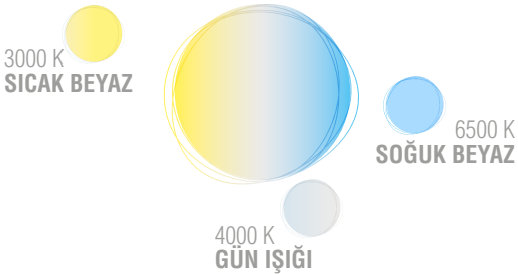

● Işık Rengi Opsiyonları

● Renk Geri Verimi Opsiyonları

● Işık Açısı

C 0° - C 180° C 90° - C 270°

● Acil Aydınlatma

1 Saat
3 Saat

Acil Kitli

● Çalışma Şekli