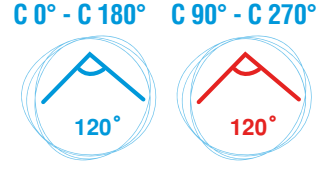

Bütün teknik bilgiler Tj: 25°C'ye göre hesaplanmış olup yaklaşık değer olarak verilmiştir. Değerler LED teknolojisi gereği ortam koşullarına göre farklılık gösterebilmektedir.

Ürün Opsiyonları

● Boyutlar ve Montaj Şekli

H : Ø 305 mm
L : Ø 330 mm
L1 : 95 mm

● Işık Rengi Opsiyonları

● Renk Geri Verimi Opsiyonları

● Acil Aydınlatma

1 Saat
3 Saat

● Işık Açısı

● Çalışma Şekli

● Güç ve Lümen Opsiyonları