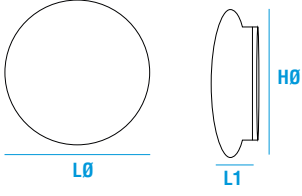

Bütün teknik bilgiler Tj: 25°C'ye göre hesaplanmış olup yaklaşık değer olarak verilmiştir. Değerler LED teknolojisi gereği ortam koşullarına göre farklılık gösterebilmektedir.

Ürün Opsiyonları

● Boyutlar ve Montaj Şekli

H : Ø 305 mm
L : Ø 330 mm
L1 : 95 mm

● Işık Rengi Opsiyonları

● Renk Geri Verimi Opsiyonları

● Acil Aydınlatma

1 Saat
3 Saat

● Işık Açısı

● Çalışma Şekli

● Güç ve Lümen Opsiyonları