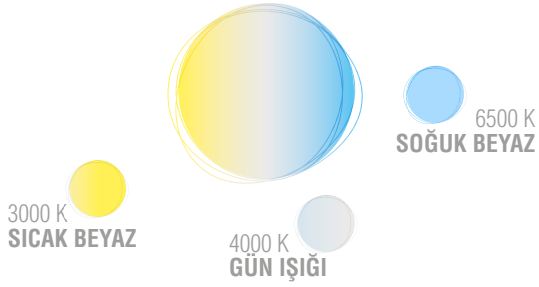

H : Ø 305 mm
L : Ø 330 mm
L1 : 95 mm

● Işık Rengi Opsiyonları

● Renk Geri Verimi Opsiyonları

● Acil Aydınlatma

1 Saat
3 Saat

● Işık Açısı

● Çalışma Şekli

● Güç ve Lümen Opsiyonları

Güç (w)	Işık Akısı (lm)
15 w	1000 lm

● Ürün Rengi Opsiyonları

Renk	Renk Kodu
Beyaz	RAL 9016 PÜTÜRLÜ