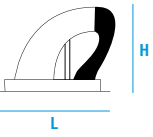

Ürün Opsiyonları

● Boyutlar ve Montaj Şekli

40 W
A1 : 170 mm
L : 180 mm
H : 147 mm

30 W
A1 : 140 mm
L : 148 mm
H : 121 mm

15 W
A1 : 85 mm
L : 94 mm
H : 72 mm

● Işık Rengi Opsiyonları

● Renk Geri Verimi Opsiyonları