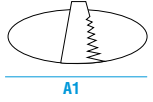

● Kullanım Alanları

AVM

RESTORAN

PERAKENDE

OTEL

MÜZE

Bütün teknik bilgiler Tj: 25°C'ye göre hesaplanmış olup yaklaşık değer olarak verilmiştir. Değerler LED teknolojisi gereği ortam koşullarına göre farklılık gösterebilmektedir.

Ürün Opsiyonları

● Boyutlar ve Montaj Şekli

40 W
A1 : 170 mm
L : 180 mm
H : 147 mm

30 W
A1 : 140 mm
L : 148 mm
H : 121 mm

15 W
A1 : 85 mm
L : 94 mm
H : 72 mm

● Işık Rengi Opsiyonları

● Renk Geri Verimi Opsiyonları