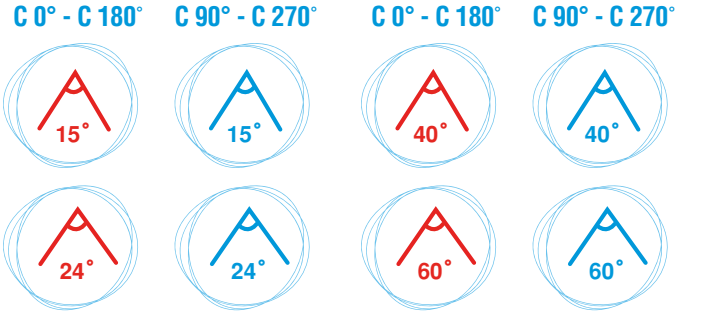

Mostar Serisi RS GSP MO

Gömme Spot Armatürler

Genel Özellikler

- Alüminyum soğutucu gövde
- Polyester Elektrostatik Boya Kaplı
- Unlu Ve Etli Mamüllere Uygun Işık Rengi
- -10..+50°C ortam sıcaklığı
- 50.000 saatlik çalışma ömrü
- IP20 koruma sınıfına sahiptir.

● Kullanım Alanları

AVM

RESTORAN

PERAKENDE

OTEL

MÜZE

Bütün teknik bilgiler Tj: 25°C'ye göre hesaplanmış olup yaklaşık değer olarak verilmiştir. Değerler LED teknolojisi gereği ortam koşullarına göre farklılık gösterebilmektedir.

Ürün Opsiyonları

● Boyutlar ve Montaj Şekli

40 W
A1 : 170 mm
L : 180 mm
H : 147 mm

30 W
A1 : 140 mm
L : 148 mm
H : 121 mm

15 W
A1 : 85 mm
L : 94 mm
H : 72 mm

● Işık Rengi Opsiyonları

● Renk Geri Verimi Opsiyonları

● Işık Açıları

● Çalışma Şekli

● Acil Aydınlatma

● Güç ve Lümen Opsiyonları

Güç (w)	Işık Akısı (lm)
15 w	2150 lm
30 w	4100 lm
40 w	5800 lm

● Ürün Rengi Opsiyonları

Renk	Renk Kodu
Beyaz	RAL 9016 PÜTÜRLÜ
Siyah	RAL 9005 PÜTÜRLÜ