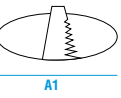

Ürün Opsiyonları

● Boyutlar ve Montaj Şekli

40 W
A1 : 170 mm
L : 180 mm
H : 147 mm

30 W
A1 : 140 mm
L : 148 mm
H : 121 mm

15 W
A1 : 85 mm
L : 94 mm
H : 72 mm

● Işık Rengi Opsiyonları

● Renk Geri Verimi Opsiyonları