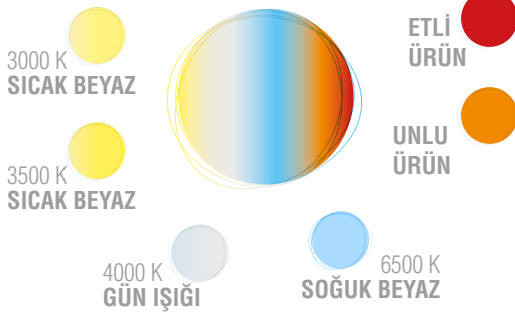

Mostar Serisi RS GSP MO

Gömme Spot Armatürler

Genel Özellikler

- Alüminyum soğutucu gövde
- Polyester Elektrostatik Boya Kaplı
- Unlu Ve Etli Mamüllere Uygun Işık Rengi
- -10..+50°C ortam sıcaklığı
- 50.000 saatlik çalışma ömrü
- IP20 koruma sınıfına sahiptir.

Ürün Opsiyonları

● Boyutlar ve Montaj Şekli

40 W
A1 : 170 mm
L : 180 mm
H : 147 mm

30 W
A1 : 140 mm
L : 148 mm
H : 121 mm

15 W
A1 : 85 mm
L : 94 mm
H : 72 mm

● Işık Rengi Opsiyonları

● Renk Geri Verimi Opsiyonları

● Işık Açıları

● Çalışma Şekli

● Acil Aydınlatma

● Güç ve Lümen Opsiyonları

Güç (w)	Işık Akısı (lm)
15 w	2150 lm
30 w	4100 lm
40 w	5800 lm

● Ürün Rengi Opsiyonları

Renk	Renk Kodu
Beyaz	RAL 9016 PÜTÜRLÜ
Siyah	RAL 9005 PÜTÜRLÜ