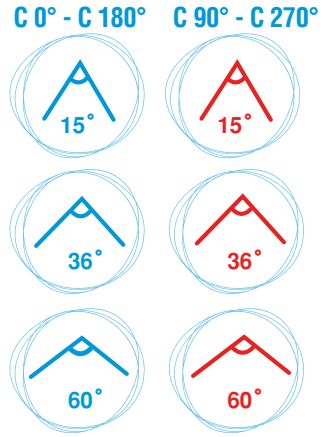

Ürün Opsiyonları

● Boyutlar ve Montaj Şekli

GU10 Ampul İle

COB Led İle

● Işık Rengi Opsiyonları

● Renk Geri Verimi Opsiyonları

● Işık Açılırları

● Çalışma Şekli