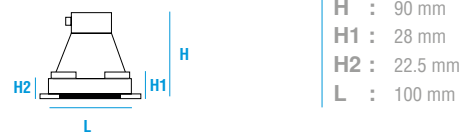

GU10 Ampul İle