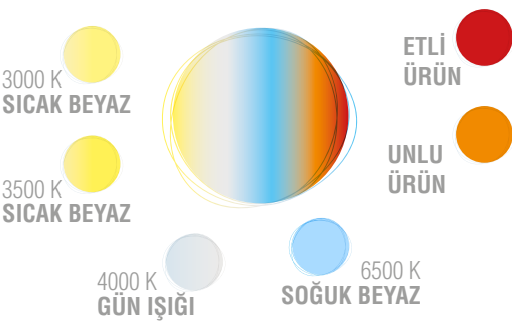

● Işık Rengi Opsiyonları