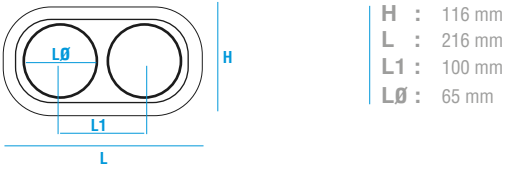

Ürün Opsiyonları

● Boyutlar ve Montaj Şekli