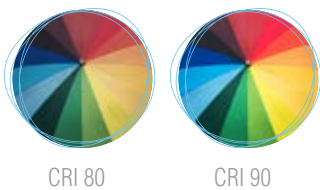

● Renk Geri Verimi Opsiyonları