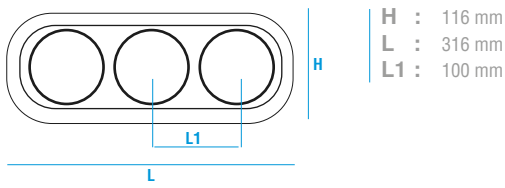

Ürün Opsiyonları

● Boyutlar ve Montaj Şekli