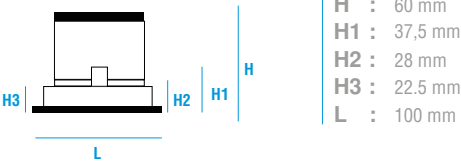

Ürün Opsiyonları

● Boyutlar ve Montaj Şekli

GU10 Ampul İle

COB Led İle

● Işık Rengi Opsiyonları

● Renk Geri Verimi Opsiyonları

● Işık Açılırları

● Çalışma Şekli