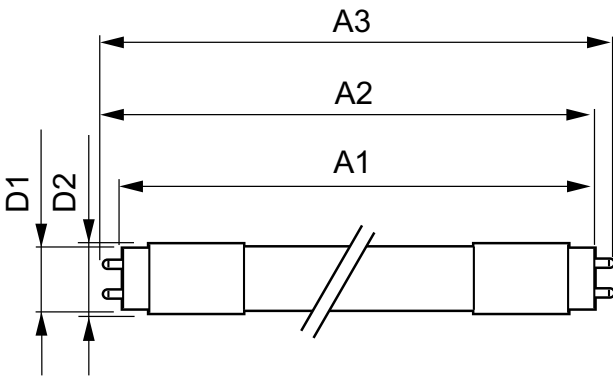

Uygulama

- Otoparklar
- Depolar ve soęuk odalar
- Tabelalar

Güvenlik ve uyarılar

- -

PHILIPS

İlgili ürünler

Boyutlu çizim

LEDtube 1200mm 16W/840 C G

Product	D1	D2	A1	A2	A3
CorePro LEDtube 1200mm 16W/840 C G	25.68 mm	28 mm	1198.0 mm	1205.0 mm	1212.0 mm

Genel Bilgiler

order code	Cap-Base	Nominal Lifetime (Nom)
42794100	G13	30000

order code	Cap-Base	Nominal Lifetime (Nom)
42796500	G13	30000