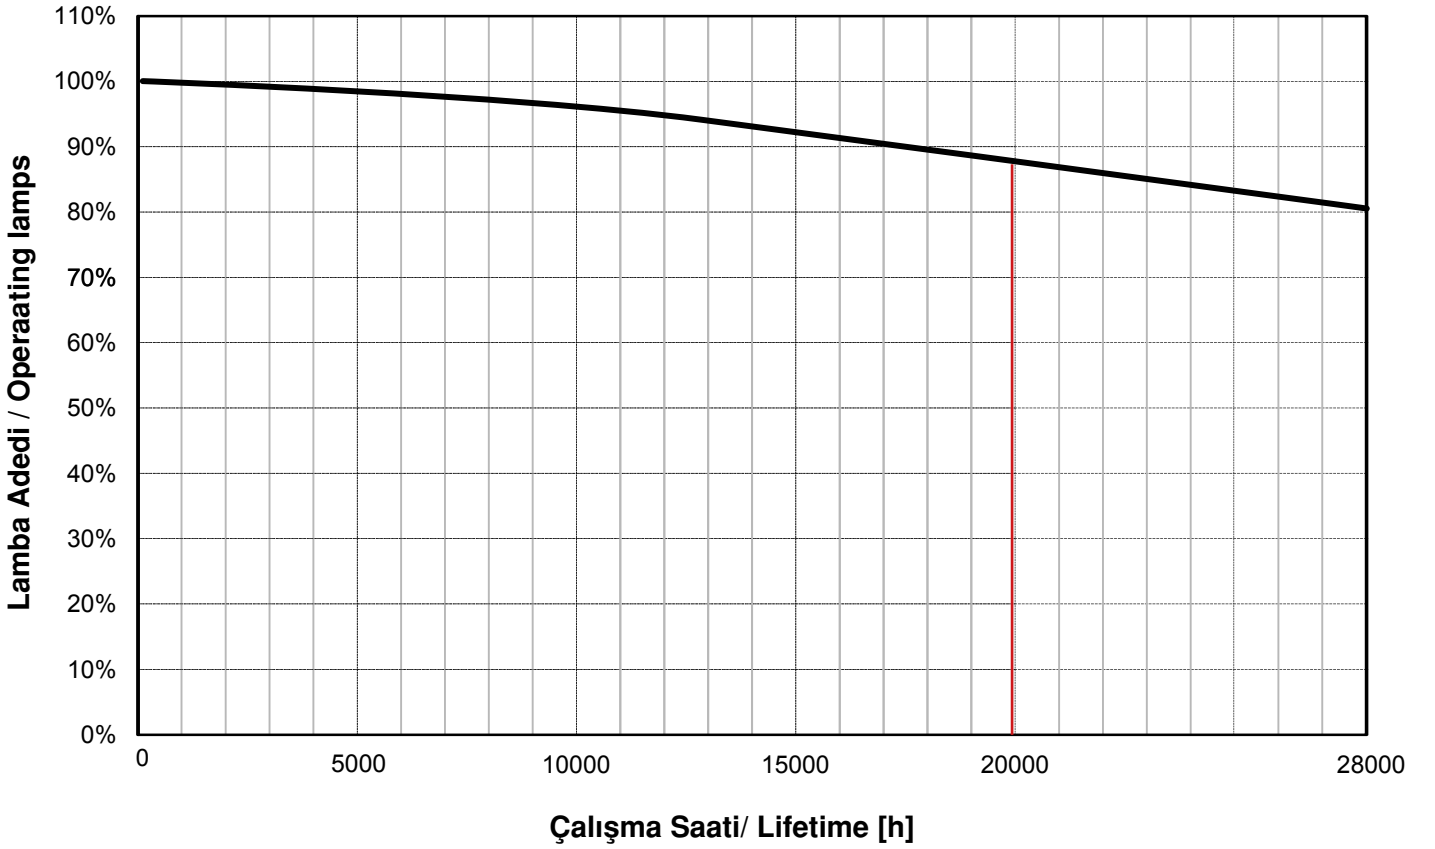

Yüksek Basınçlı Sodyum Lamba

70W E27

Verimli Sokak Aydınlatması- 15% varan enerji tasarrufu/ For ecient lighting - up to 15% energy saving

Boyutlar / Dimensions:

Teknik Veriler/ Specification:

Lamba Anma Gücü/ Lamp wattage (nominal value):	70 W
Ölçülen Lamba Gücü/ Lamp wattage (rated value):	70 W
Lamba Akımı/ Lamp current:	0,98 A
Minimum Lamba Ateşleme Gerilimi/ Ignition voltage:	1,8 kV
Işık Rengi/ Colour temperature:	2000 K
Renk Geri Verimi/ Colour Rendering:	20
Nominal Işık Akısı/ Luminous flux (nominal value):	6500 lm
Ölçülen Işık Akısı/ Luminous flux (rated value):	6500 lm
Lamba Verimliliği/ Luminous efficiency:	93 lm/W
Lamba Ömrü/ Average life:	28000 h
Duy Tipi/ Base:	E27
Lamba Çalışma Açısı/ Reliable burning position:	u360
Lamba Tüp Tipi/ Bulb form:	Silindir Tüp
Lamba Tüp Rengi/ Bulb type:	Şeffaf
Civa Miktarı/ Hg content:	8 mg
Ambalaj Adedi/ Box quantity (pcs.):	24
Lamba Tanımı/ Designation:	EST-70
Lamba Kodu/ Order number:	RV003

Lamba Tanımı:	EST-70	Lamp designation:	EST-70
Lamba Kodu:	RV003	Order number:	RV003
Lamba Ömrü:	28000 h	Average life:	28000 h

**Lamba Çalışma Eğrisi/
Typical lamp survival rate over lifetime**

Bu eğri laboratuvar ortamında tanımlanmış ve kararlı ortam koşullarında yapılan testler neticesinde elde edilmiştir. Farklı çalışma koşulları bu eğride değişiklikler doğurabilir. Ayrıca, her bir bireysel lambanın eğrisi, bu eğriden farklılık gösterebilir. Test koşulu: 11,5 saat yanar durumda, 0,5 saat sönük durumda.

The shown curve is based on several tests under defined and stable conditions in the laboratory. Other conditions may result in changed values. Also, the performance of single lamps or group of lamps may deviate from the shown curve. Switching cycle: 11.5 hours on, 0.5 hours off