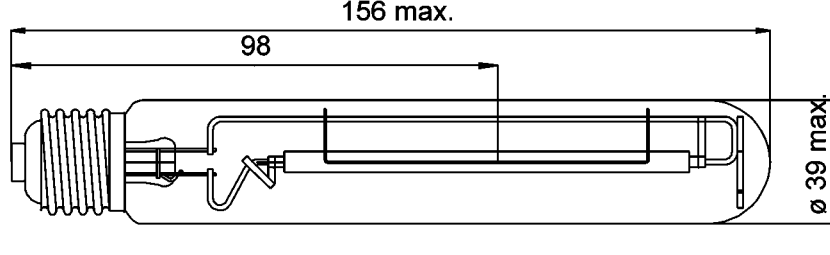

Yüksek Basınçlı Sodyum Lamba

70W E27

Verimli Sokak Aydınlatması- 15% varan enerji tasarrufu/ For ecient lighting - up to 15% energy saving

Boyutlar / Dimensions:

Teknik Veriler/ Specification:

Lamba Anma Gücü/ Lamp wattage (nominal value):	70 W
Ölçülen Lamba Gücü/ Lamp wattage (rated value):	70 W
Lamba Akımı/ Lamp current:	0,98 A
Minimum Lamba Ateşleme Gerilimi/ Ignition voltage:	1,8 kV
Işık Rengi/ Colour temperature:	2000 K
Renk Geri Verimi/ Colour Rendering:	20
Nominal Işık Akısı/ Luminous flux (nominal value):	6500 lm
Ölçülen Işık Akısı/ Luminous flux (rated value):	6500 lm
Lamba Verimliliği/ Luminous efficiency:	93 lm/W
Lamba Ömrü/ Average life:	28000 h
Duy Tipi/ Base:	E27
Lamba Çalışma Açısı/ Reliable burning position:	u360
Lamba Tüp Tipi/ Bulb form:	Silindir Tüp
Lamba Tüp Rengi/ Bulb type:	Şeffaf
Civa Miktarı/ Hg content:	8 mg
Ambalaj Adedi/ Box quantity (pcs.):	24
Lamba Tanımı/ Designation:	EST-70
Lamba Kodu/ Order number:	RV003