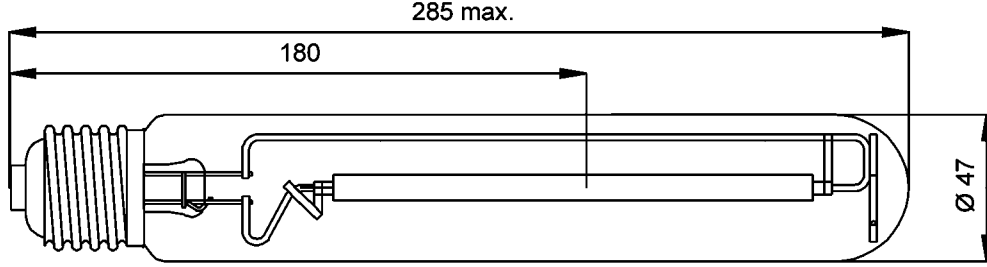

Yüksek Basıncılı Sodyum Lamba

400W E40

Verimli Sokak Aydınlatması- 15% varan enerji tasarrufu/ For ecient lighting - up to 15% energy saving

Boyutlar / Dimensions:

Teknik Veriler/ Specification:

Lamba Anma Gücü/ Lamp wattage (nominal value):	400 W
Ölçülen Lamba Gücü/ Lamp wattage (rated value):	400 W
Lamba Akımı/ Lamp current:	4,6 A
Minimum Lamba Ateşleme Gerilimi/ Ignition voltage:	2,8 kV
Işık Rengi/ Colour temperature:	2000 K
Renk Geri Verimi/ Colour Rendering:	20
Nominal Işık Akısı/ Luminous flux (nominal value):	55000 lm
Ölçülen Işık Akısı/ Luminous flux (rated value):	55000 lm
Lamba Verimliliği/ Luminous efficiency:	138 lm/W
Lamba Ömrü/ Average life:	32000 h
Duy Tipi/ Base:	E40
Lamba Çalışma Açısı/ Reliable burning position:	u360
Lamba Tüp Tipi/ Bulb form:	Silindir Tüp
Lamba Tüp Rengi/ Bulb type:	Şeffaf
Civa Miktarı/ Hg content:	38 mg
Ambalaj Adedi/ Box quantity (pcs.):	12
Lamba Tanımı/ Designation:	EST-400
Lamba Kodu/ Order number:	RV011