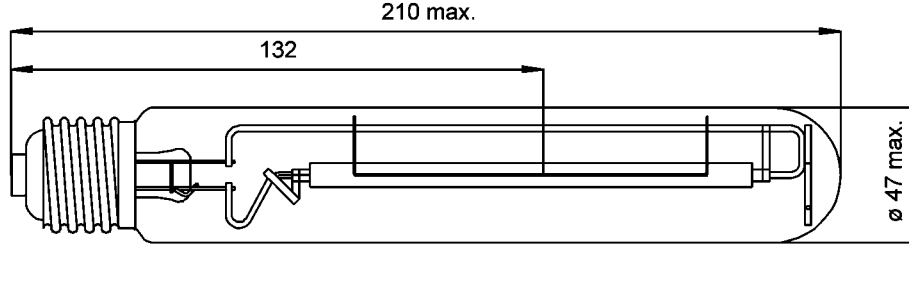

### Boyutlar / Dimensions:

### Teknik Veriler/ Specification:

Lamba Anma Gücü/ Lamp wattage (nominal value):	100 W
Ölçülen Lamba Gücü/ Lamp wattage (rated value):	100 W
Lamba Akımı/ Lamp current:	1,2 A
Minimum Lamba Ateşleme Gerilimi/ Ignition voltage:	2,8 kV
Işık Rengi/ Colour temperature:	2000 K
Renk Geri Verimi/ Colour Rendering:	20
Nominal Işık Akısı/ Luminous flux (nominal value):	10500 lm
Ölçülen Işık Akısı/ Luminous flux (rated value):	10500 lm
Lamba Verimliliği/ Luminous efficiency:	105 lm/W
Lamba Ömrü/ Average life:	32000 h
Duy Tipi/ Base:	E40
Lamba Çalışma Açısı/ Reliable burning position:	u360
Lamba Tüp Tipi/ Bulb form:	Silindir Tüp
Lamba Tüp Rengi/ Bulb type:	Şeffaf
Civa Miktarı/ Hg content:	16 mg
Ambalaj Adedi/ Box quantity (pcs.):	12
Lamba Tanımı/ Designation:	EST-100
Lamba Kodu/ Order number:	RV005