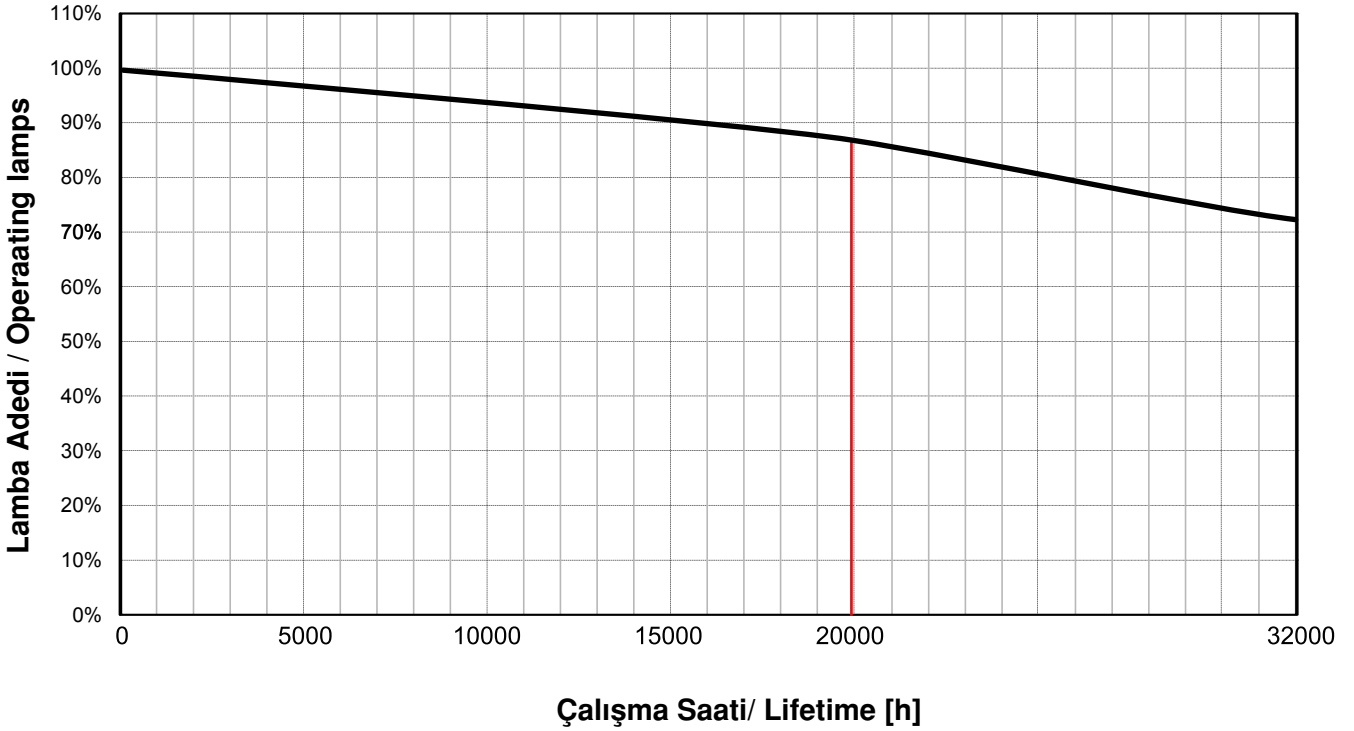

Yüksek Basıncılı Sodyum Lamba

100W E40

Verimli Sokak Aydınlatması- 15% varan enerji tasarrufu/ For ecient lightinging - up to 15% energy saving

Lamba Tanımı:	EST-100	Lamp designation:	EST-100
Lamba Kodu:	RV005	Order number:	RV005
Lamba Ömrü:	32000 h	Average life:	32000 h

**Lamba Çalışma Eğrisi/
Typical lamp survival rate over lifetime**

Bu eğri laboratuvar ortamında tanımlanmış ve kararlı ortam koşullarında yapılan testler neticesinde elde edilmiştir.
Farklı çalışma koşulları bu eğride değişiklikler doğurabilir.
Ayrıca, her bir bireysel lambanın eğrisi, bu eğriden farklılık gösterebilir.
Test koşulu: 11,5 saat yanar durumda, 0,5 saat sönmük durumda.

The shown curve is based on several tests under defined and stable conditions in the laboratory. Other conditions may result in changed values.
Also, the performance of single lamps or group of lamps may deviate from the shown curve.
Switching cycle: 11.5 hours on, 0.5 hours off